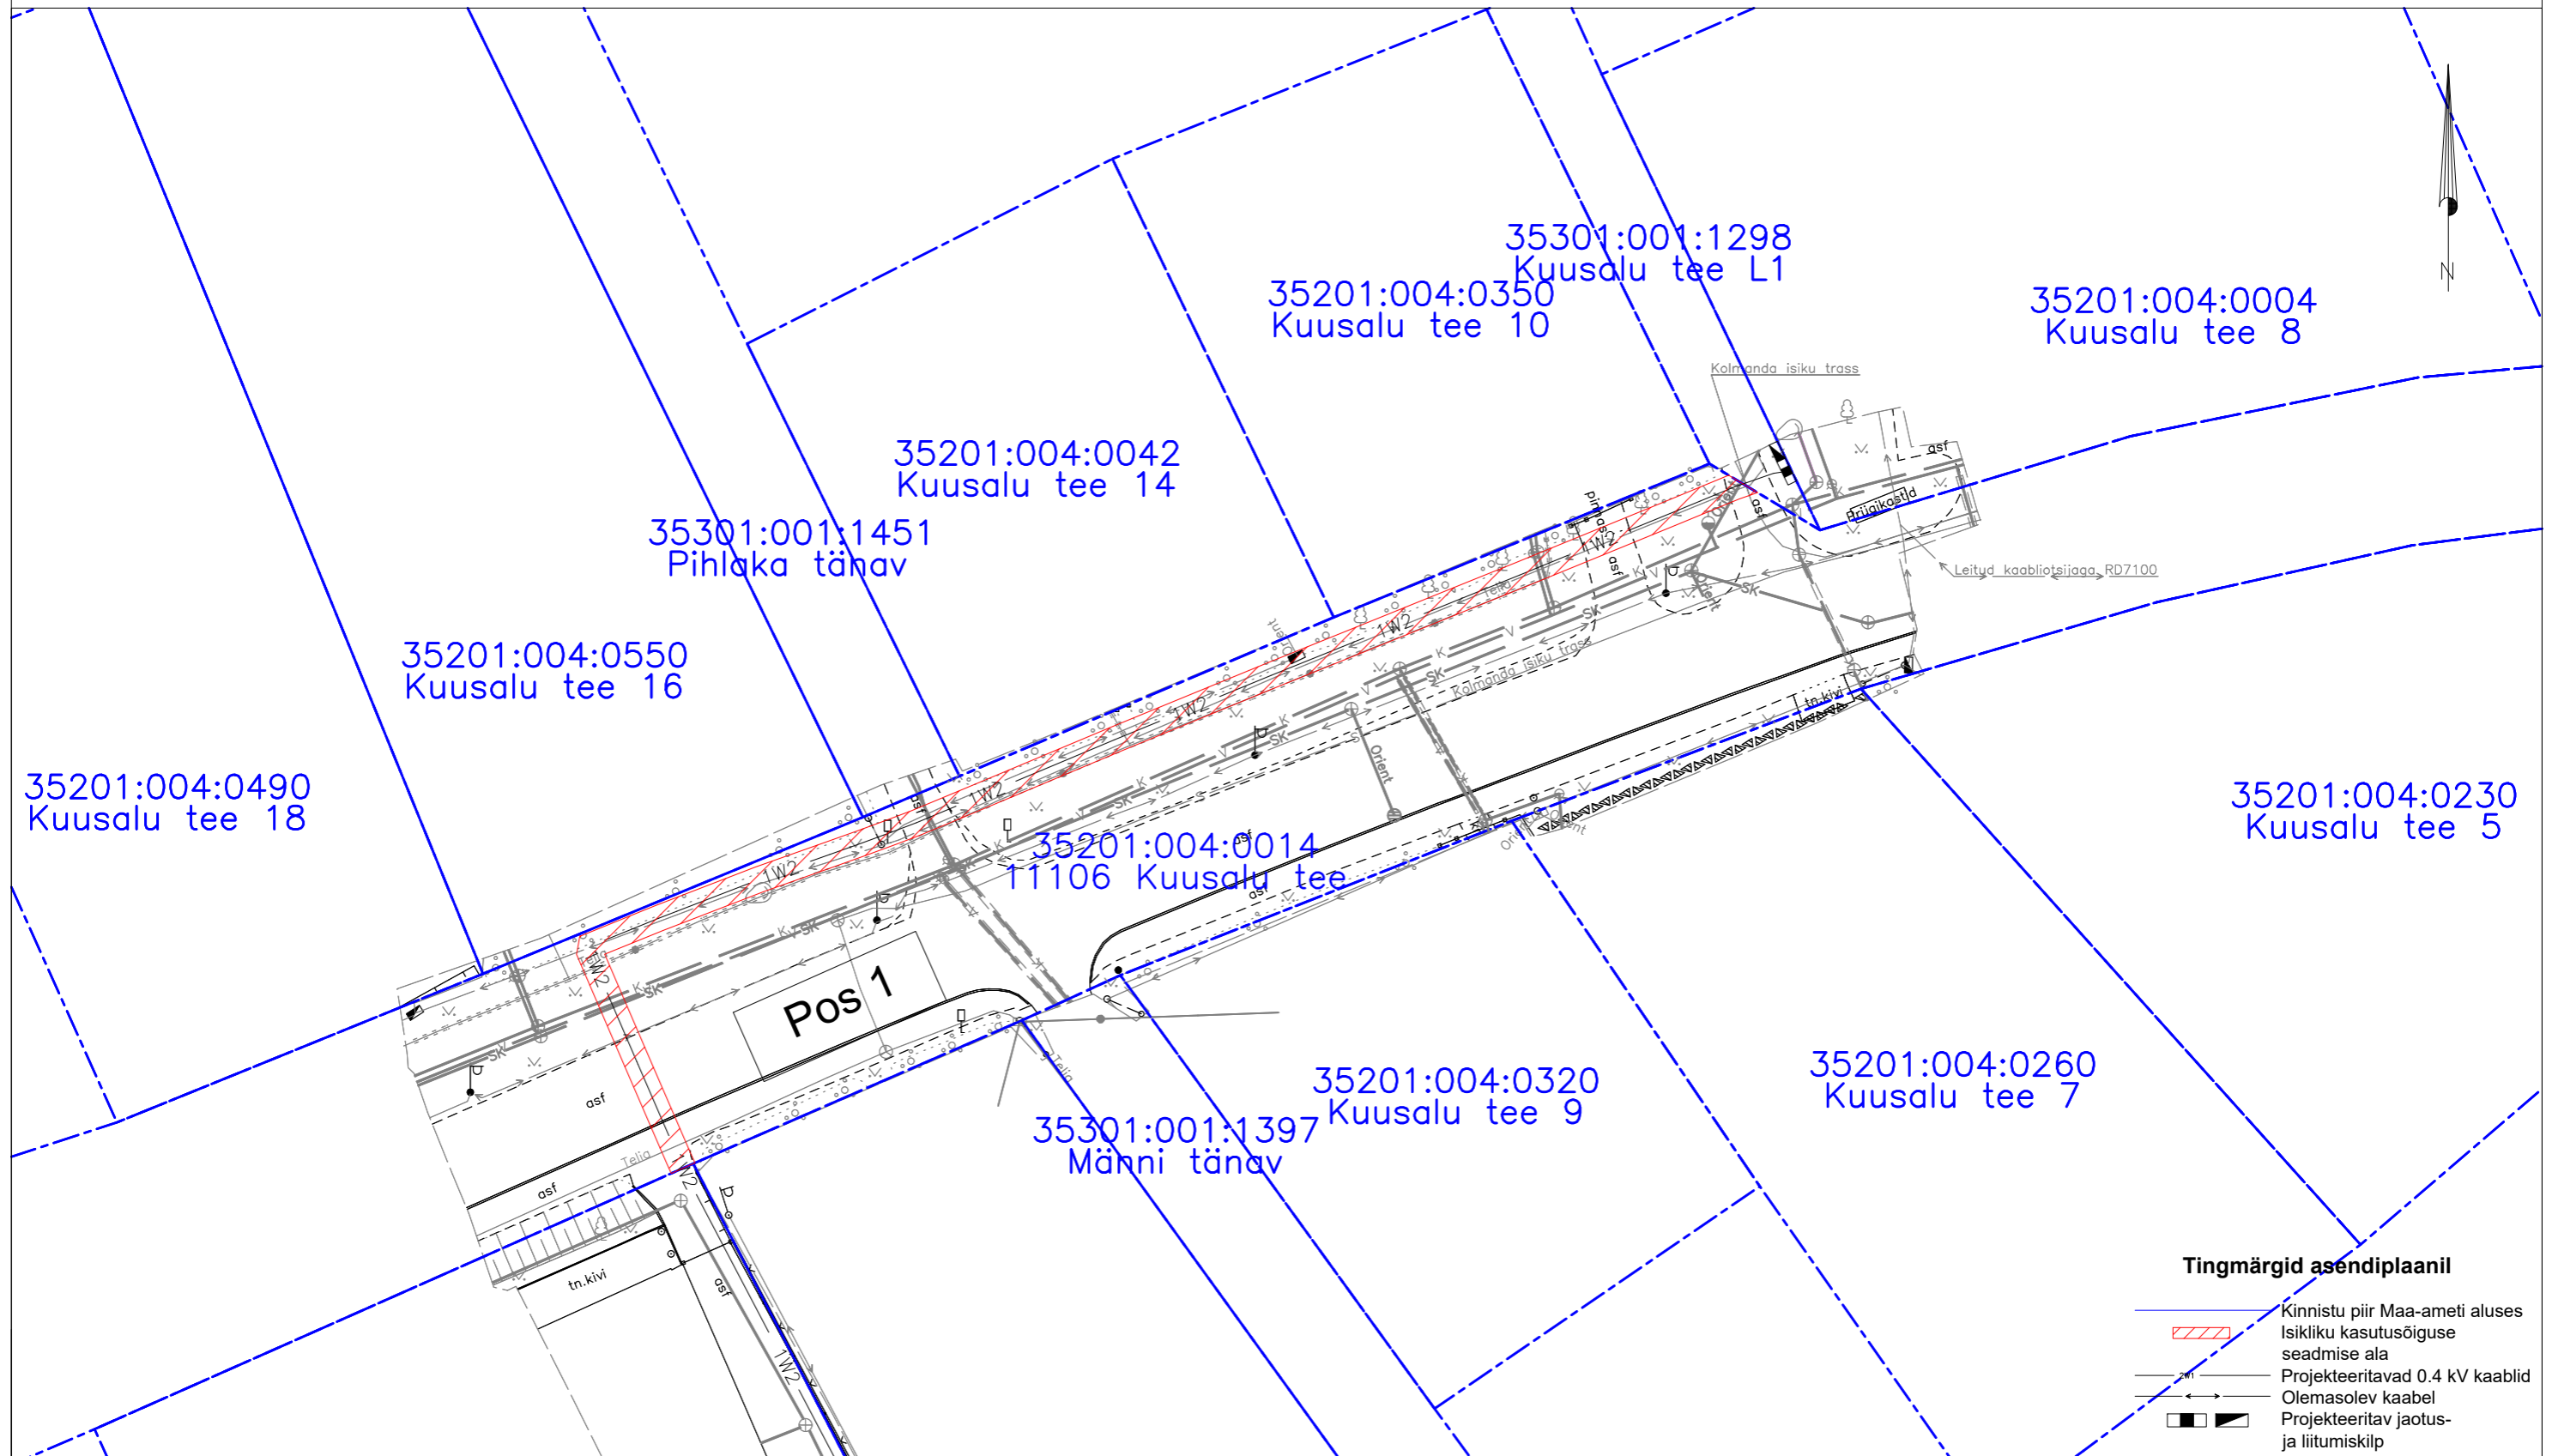

# ISIKLIKU KASUTUSÕIGUSE SEADMISE PLAAN

## Tingmärgid asendiplaani

-  Kinnistu piir Maa-ameti aluses
-  Isikliku kasutusõiguse seadmise ala
-  Projekteeritavad 0.4 kV kaablid
-  Olemasolev kaabel
-  Projekteeritav jaotus- ja liitumiskilp

Jrk nr.	Kasutusala pos nr. (plaani)	Kinnistu registriosa number	Katastriüksse tunnus, nimi ja sihtotstarve	Ala pindala ruutmeetrites m <sup>2</sup>	Projekt: LC1200 Mäe tn 1 Töö nr: IH/24/006
1	Pos 1	5805050	35201:004:0014 11106 Kuusalu tee Transpordimaa 100%	229m <sup>2</sup>	Möötkava: 1:500 (A3)  <b>Plaani koostas:</b> Liis Tammekand Liis.Tammekand@enersense.com +372 56924605